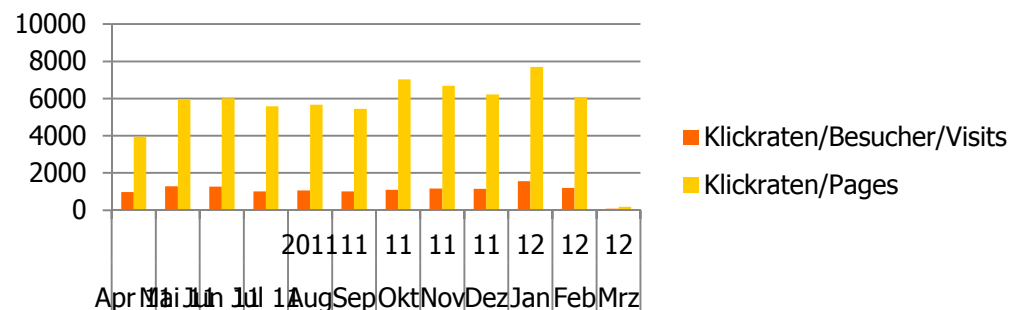

Internetstatistik Pfarrei Litzendorf 2011

D,h. (=Interpretationen)

- 1077 durchschn. besuchen mtl. die Homepage Pfarrei Litzendorf
- Es besuchen ca. 35 Personen täglich die Homepage
- Von den in der Gemeinde reg. „Gläubigen“ (3735) suchen 1/3 davon schon Aktuelles auf der Homepage
- Jeder Besucher schaut sich ca. 5 Seiten auf der Homepage an