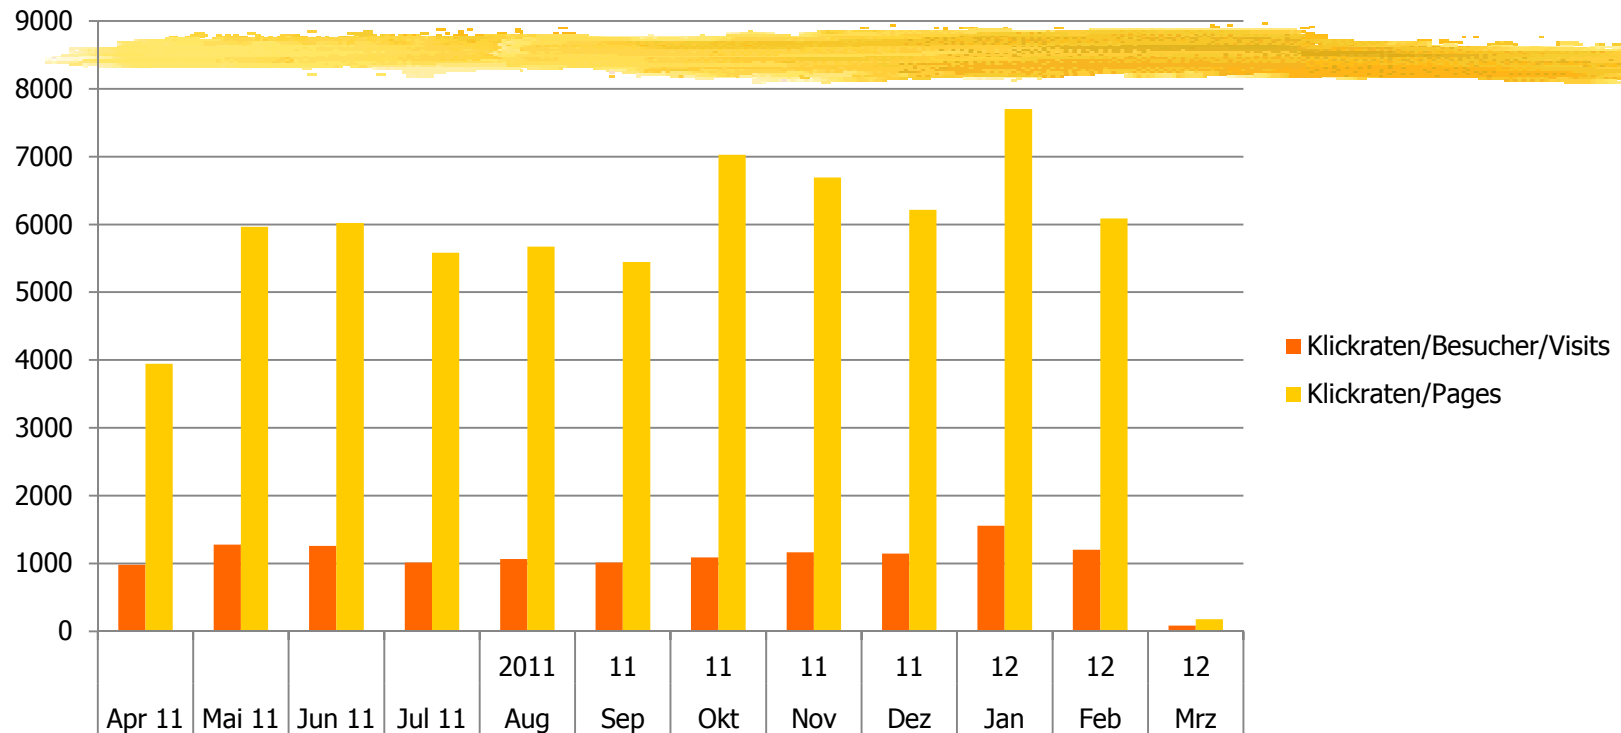

Internetstatistik Pfarrei Litzendorf 2011

	April 2011	Mai 2011	Juni 2011	Juli 2011	Aug 2011	Sep 11	Okt 11	Nov 11	Dez 11	Jan 12	Feb 12	Mrz 12	Summe
Klickraten/Besucher/Visits	981	1278	1259	1013	1064	1014	1090	1164	1143	1558	1202	84	12.850
Klickraten/Pages	3946	5963	6020	5581	5674	5444	7026	6693	6216	7703	6089	175	66.530