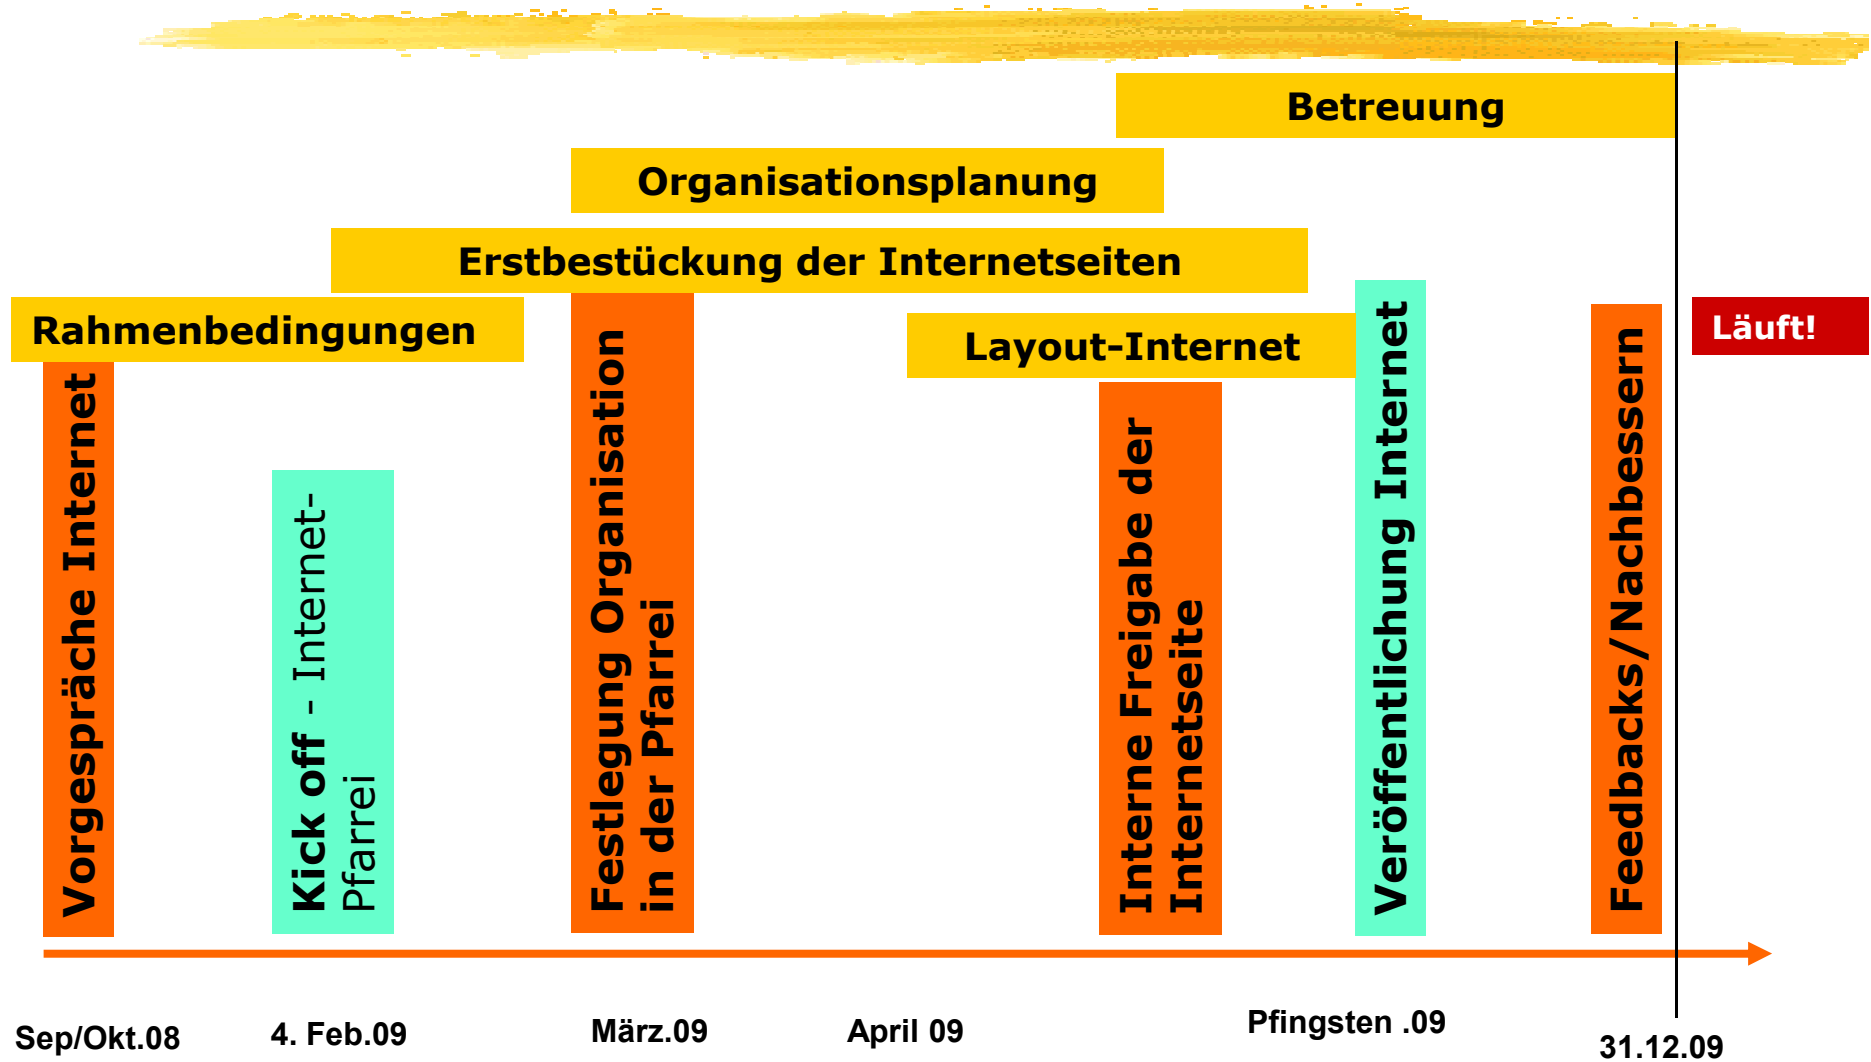

Ablaufplan

Internetstatistik Pfarrei Litzendorf

	2009	2010	2011	2012
Termine	93	153	124	68
Nachrichten	85	149	111	23