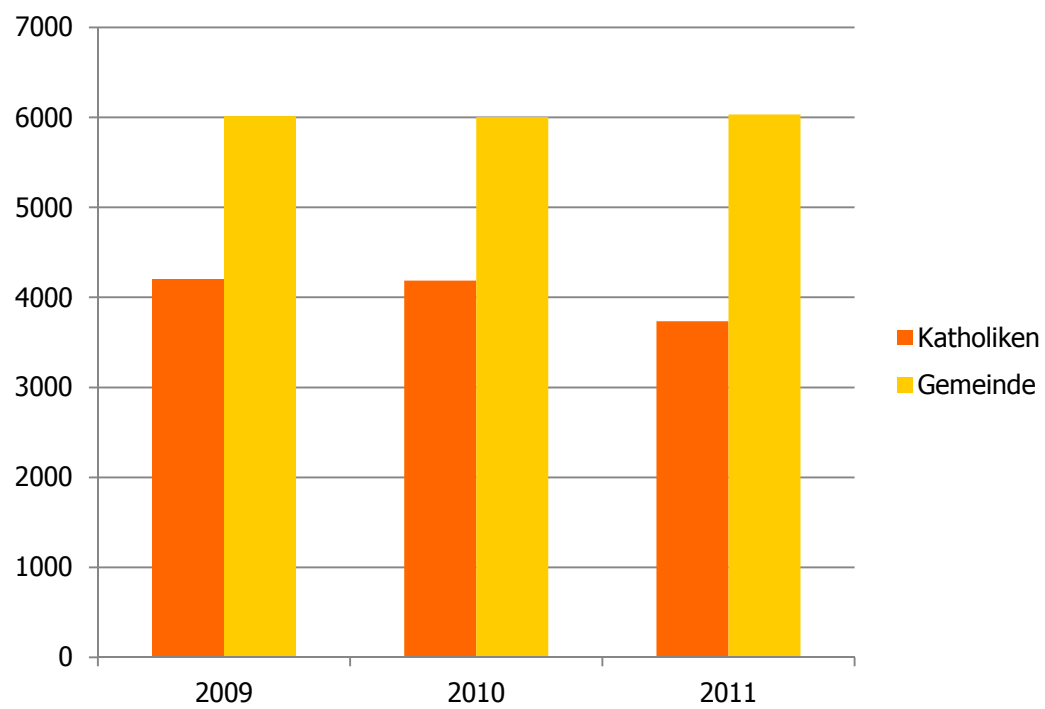

Statistische Daten Pfarrei Litzendorf

Statistische Daten Pfarrei Litzendorf

Vergleich Pfarrei Litzendorf – Bamberg Gesamtdiozöse	Pfarrei Litzendorf 2009	Bamberg 2009	Pfarrei Litzendorf 2010	Bamberg 2010
Katholikenzahl	4.205	727.000	4.188	717.000
Kirchenaustritte	13 0,3%	3.689 0,5%	25 0,6%	5.508 0,8%
Wiedereintritte/Übertritte in kath.Kirche	2	160 (456) 616	1	88 (160) 262
Beerdigungen in Litzendorf	37	7.646	32	7.550
Taufen	32 0,76%	5.026 0,7%	34 0,8%	4.646 0,65%
Erstkommunion	54	6.324	38	6.073
Firmung	64	5.375	68	5.735
Trauungen	22 0,5%	1.427 0,2%	14 0,3%	1.334 0,2%